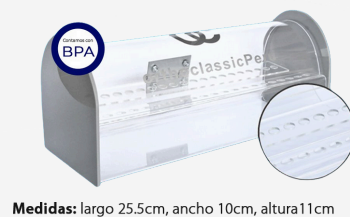

PORTA ARCOS LARGO

s/. 70
OFERTA

MADE IN USA

✉ maria.o@orthoclassicperu.com
✉ ventas@orthoclassicperu.com

🌐 orthoclassicperu.com